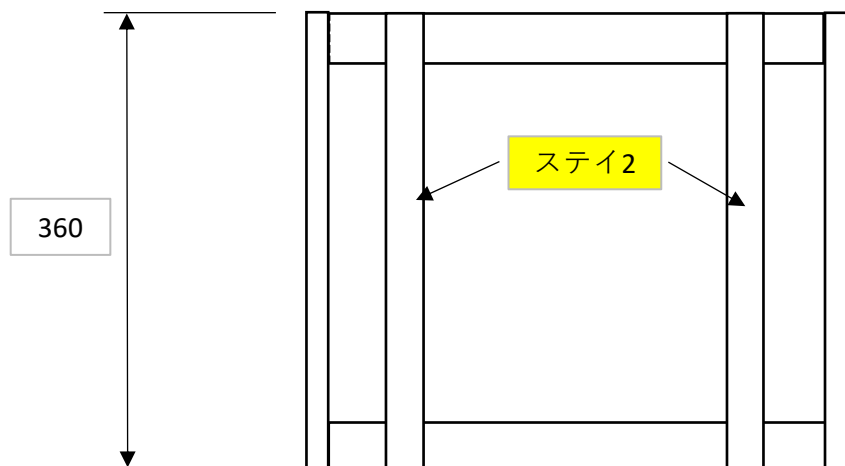

# 飛沫防止カバー Ver.4 簡易図

品名	サイズ	材質	数量
アーチ	1142 × 20 × t2	SUS	2
ステイ1	360 × 25 × t2	SUS	2
ステイ2	360 × 10 × t2	SUS	2
L字カバー	30 × 30 × 5	NBR	4